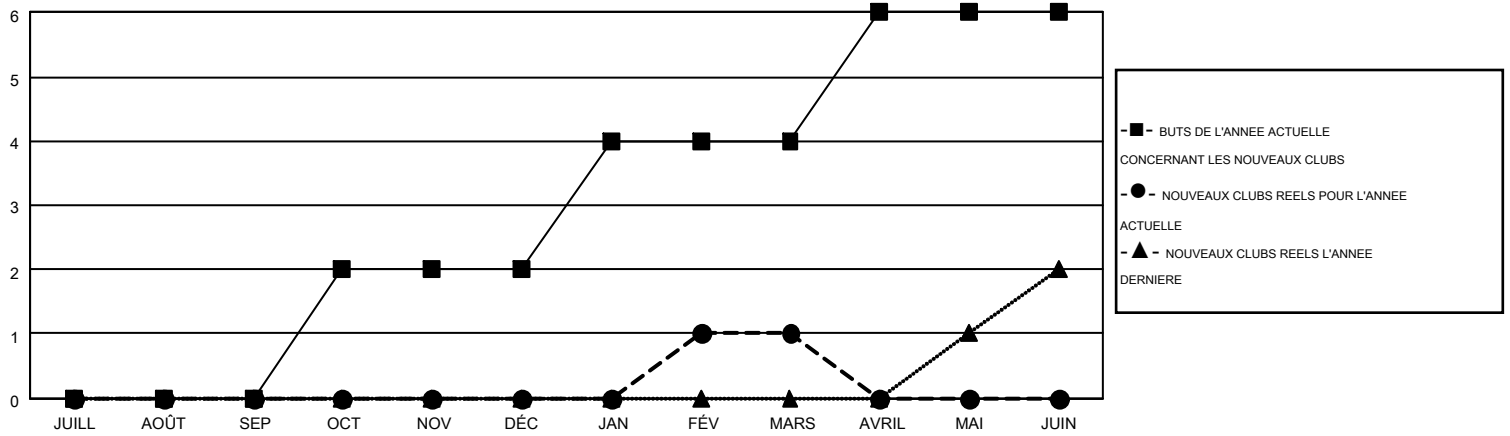

MONTHLY MEMBERSHIP PROGRESS REPORT

Results as of: 3/31/2016

Multiple District 112

LOCATION: BELGIUM

GMT: JEAN-JACQUES STOFFEL-MUNCK

RC EME 4

Clubs					Membres				
RESULTATS POUR 2015-2016					RESULTATS POUR 2015-2016				
TRIMESTRE	BUT CONCERNANT LES NOUVEAUX CLUBS	NOUVEAUX CLUBS	CLUBS ANNULÉS	GAIN NET/PERTE NETTE	TRIMESTRE	BUT CONCERNANT LES NOUVEAUX MEMBRES	MEMBRES FONDATEURS ET NOUVEAUX AJOUTÉS	MEMBRES RADIÉS	GAIN NET/PERTE NETTE
JUILL/AOÛT/SEP	0	0	1	-1	JUILL/AOÛT/SEP	0	72	93	-21
OCT/NOV/DÉC	2	0	0	0	OCT/NOV/DÉC	26	88	128	-40
JAN/FÉV/MARS	2	1	0	1	JAN/FÉV/MARS	66	146	140	6
AVRIL/MAI/JUIN	2	0	0	0	AVRIL/MAI/JUIN	77	0	0	0

BUTS ET NOUVEAUX CLUBS REELS - CUMULATIF

BUTS ET MEMBRES REELS - CUMULATIF

CLUBS RADIÉS: 1

159 CLUBS OF 287 ONT AJOUTE 1 OU PLUSIEURS NOUVEAUX MEMBRES

DISTRIBUTION PAR SEXE

HOMME 6,605 (87.02%)
FEMME 985 (12.98%)