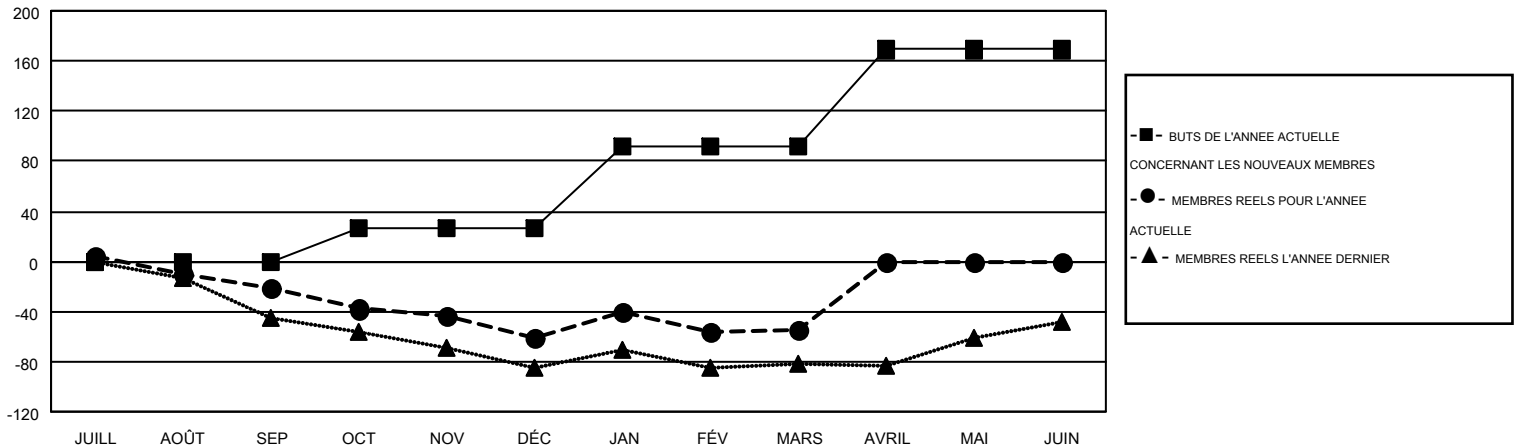

MONTHLY MEMBERSHIP PROGRESS REPORT

Results as of: 3/31/2016

Multiple District 112

LOCATION: BELGIUM

GMT: JEAN-JACQUES STOFFEL-MUNCK

RC EME 4

Clubs					Membres				
RESULTATS POUR 2015-2016					RESULTATS POUR 2015-2016				
TRIMESTRE	BUT CONCERNANT LES NOUVEAUX CLUBS	NOUVEAUX CLUBS	CLUBS ANNULÉS	GAIN NET/PERTE NETTE	TRIMESTRE	BUT CONCERNANT LES NOUVEAUX MEMBRES	MEMBRES FONDATEURS ET NOUVEAUX AJOUTÉS	MEMBRES RADIÉS	GAIN NET/PERTE NETTE
JUILL/AOÛT/SEP	0	0	1	-1	JUILL/AOÛT/SEP	0	72	93	-21
OCT/NOV/DÉC	2	0	0	0	OCT/NOV/DÉC	26	88	128	-40
JAN/FÉV/MARS	2	1	0	1	JAN/FÉV/MARS	66	146	140	6
AVRIL/MAI/JUIN	2	0	0	0	AVRIL/MAI/JUIN	77	0	0	0

BUTS ET NOUVEAUX CLUBS REELS - CUMULATIF

BUTS ET MEMBRES REELS - CUMULATIF

CLUBS RADIÉS: 1

159 CLUBS OF 287 ONT AJOUTE 1 OU PLUSIEURS NOUVEAUX MEMBRES

DISTRIBUTION PAR SEXE

HOMME 6,605 (87.02%)
FEMME 985 (12.98%)